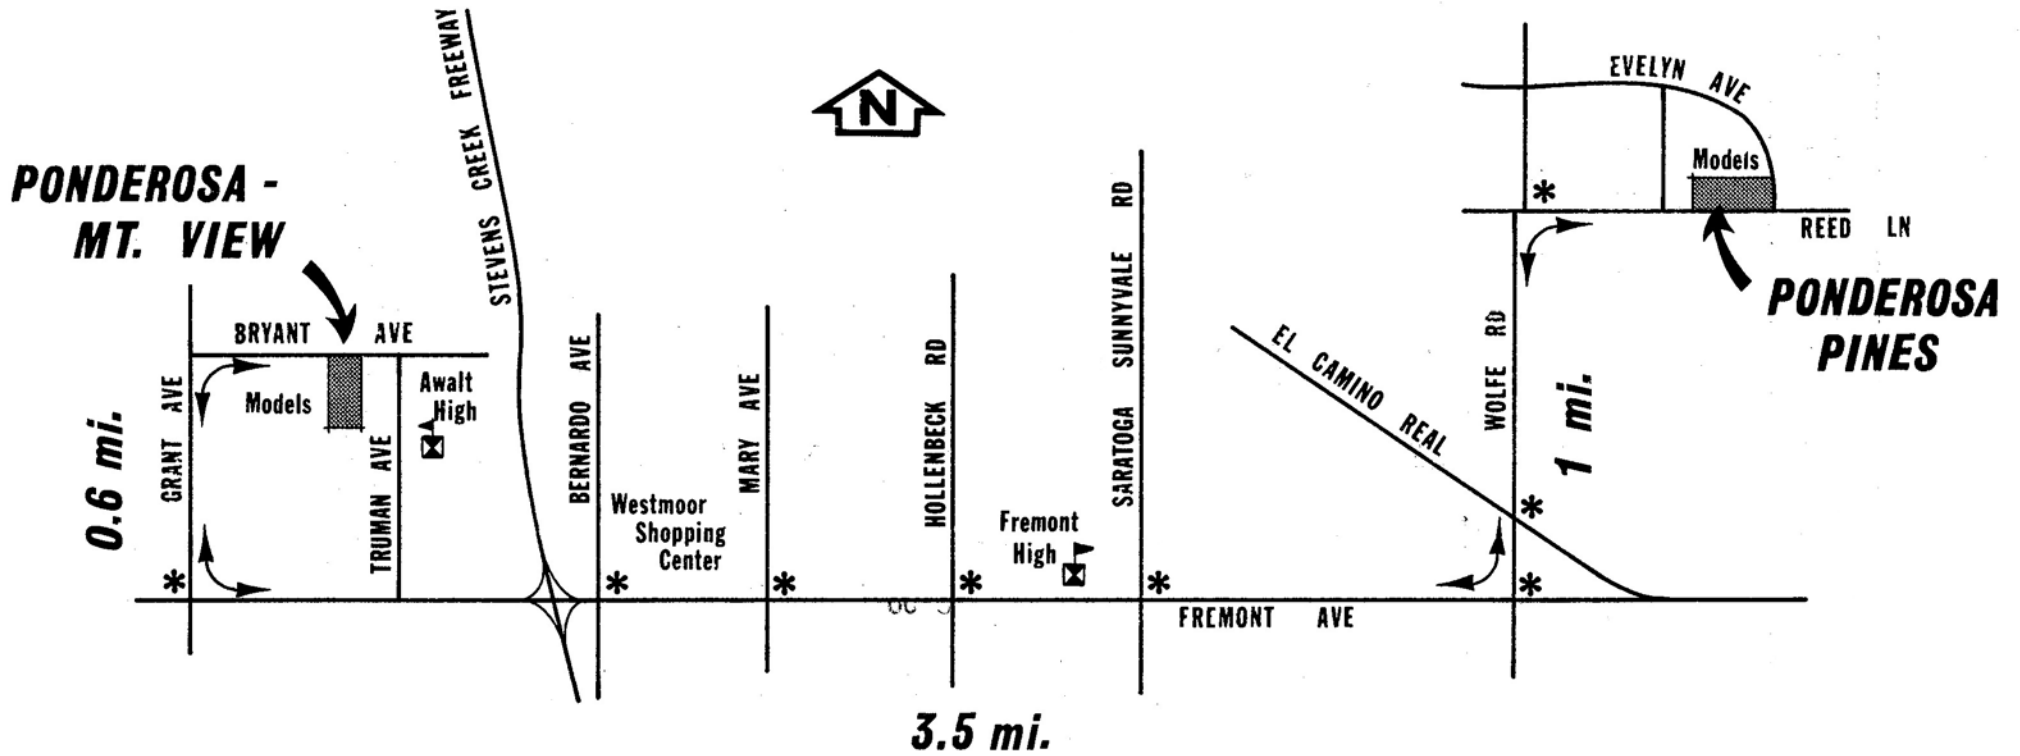

Another ..

BAHL HOMES DEVELOPMENT

Legend :

* TRAFFIC SIGNAL LIGHT

BRYANT AVENUE

80.00	77.00	77.00	77.00	77.00	77.00	77.00	77.00	120.00	47.89
(17)	(18)	(19)	(20)	(21)	(22)	(23)	(24)	(25)	(26)
104.00	104.00	104.00	104.00	104.00	104.00	104.00	104.00	124.00	137.61
80.00	77.00	77.00	77.00	77.00	77.00	77.00	77.00	55.91	

SHADY SPRING LANE

79.50	78.00	78.00	78.00	78.00	78.00	78.00	79.50
(16)	(15)	(14)	(13)	(12)	(11)	(10)	(9)
102.85	102.85	102.84	102.84	102.83	102.83	102.82	
79.50	78.00	78.00	78.00	78.00	78.00	78.00	79.50
(1)	(2)	(3)	(4)	(5)	(6)	(7)	(8)
102.86	102.85	102.85	102.84	102.83	102.83	102.82	
79.50	78.00	78.00	78.00	78.00	78.00	78.00	79.50

SHADY SPRING LANE

85.00	80.00	80.00	80.00	80.00	80.00	80.00	81.00	37.50
(39)	(38)	(37)	(36)	(35)	(34)	(33)	(32)	(31)
100.00	100.00	100.00	100.00	100.00	100.00	100.00	95.46	150.94
85.00	80.00	80.00	80.00	80.00	80.00	80.00	81.00	141.08

Oak Avenue School

Ponderosa - Mt. View